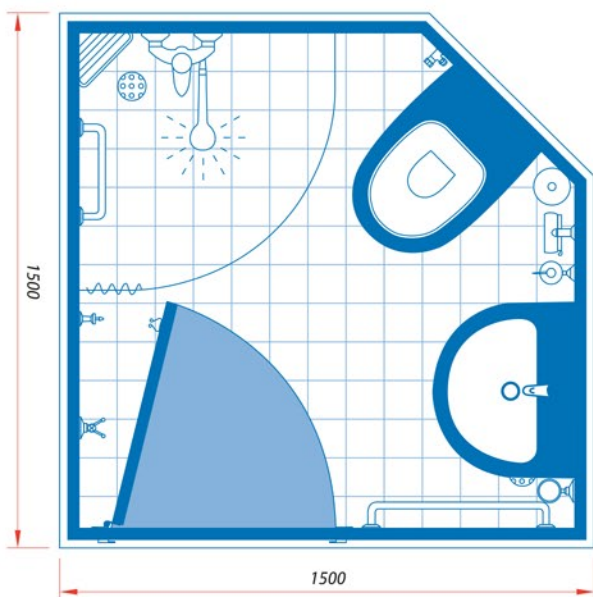

Оснащение судовых санитарных узлов

Основные модели санузлов

Модель-111
с душем

Модель-211
без душа

Модель-311
с ванной

Модель-410
с двумя дверьми

Дополнительные модели санузлов

Модель-131
с душем