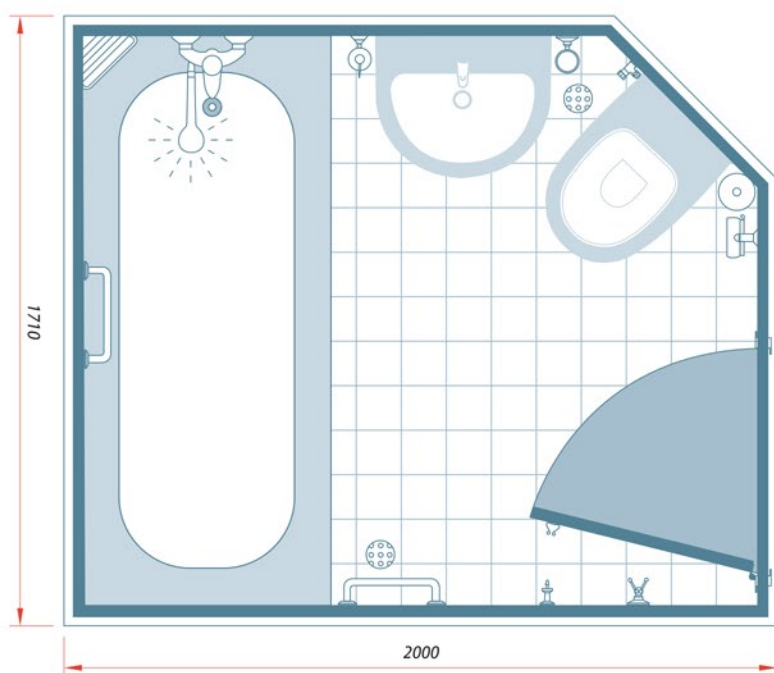

Модель-321
с ванной