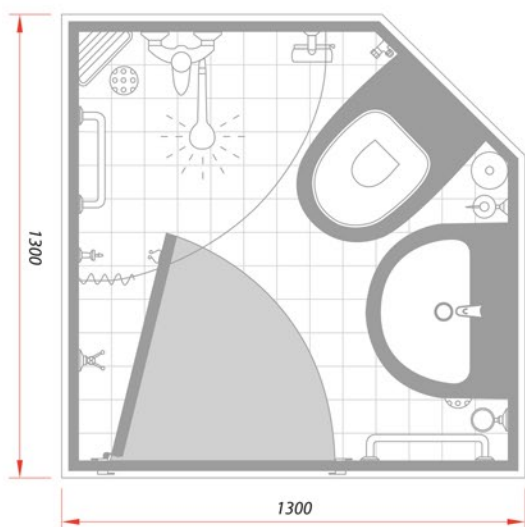

Модель-211
с душем