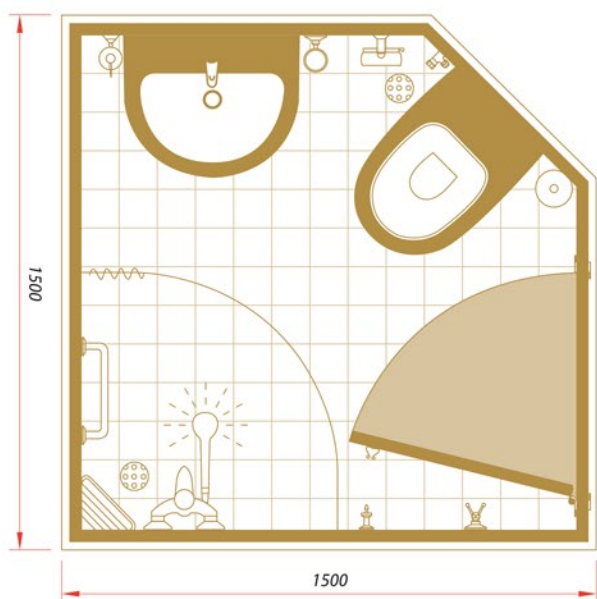

Оснащение судовых санитарных узлов

Основные модели санузлов

Модель-111
с душем

Модель-211
без душа

Модель-311
с ванной

Модель-410
с двумя дверьми

Дополнительные модели санузлов

Модель-131
с душем