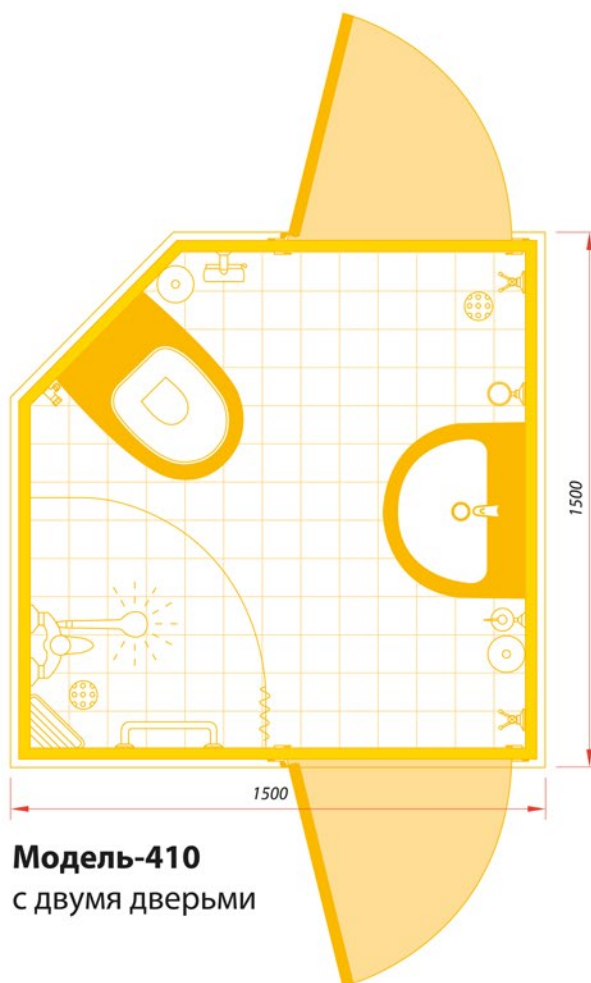

Оснащение судовых санитарных узлов

Основные модели санузлов

Модель-111
с душем

Модель-211
без душа

Модель-311
с ванной

Модель-410
с двумя дверьми

Дополнительные модели санузлов

Модель-131
с душем