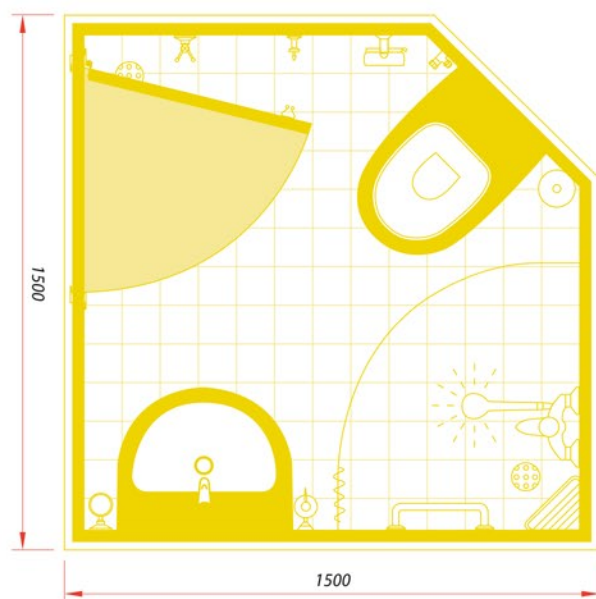

Оснащение судовых санитарных узлов

Основные модели санузлов

Модель-111
с душем

Модель-211
без душа

Модель-311
с ванной

Модель-410
с двумя дверьми

Дополнительные модели санузлов

Модель-131
с душем