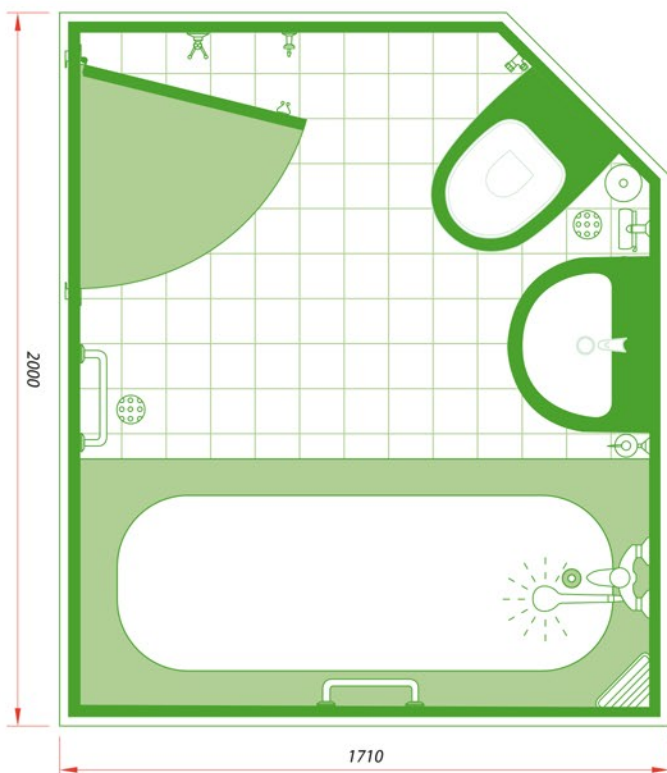

Оснащение судовых санитарных узлов

Основные модели санузлов

Модель-111
с душем

Модель-211
без душа

Модель-311
с ванной

Модель-410
с двумя дверьми

Дополнительные модели санузлов

Модель-131
с душем

данная модель
создана для малых
кораблей, яхт,
военных кораблей