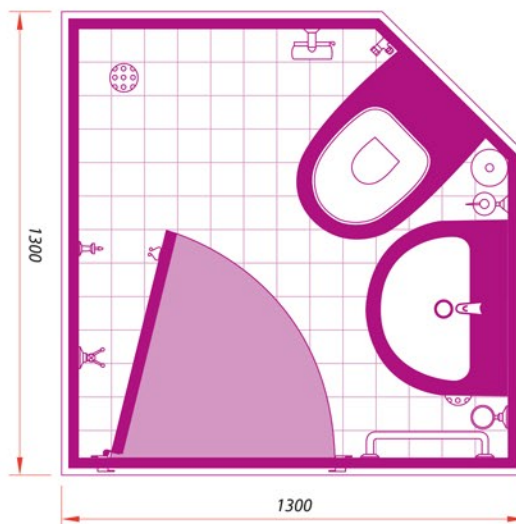

Оснащение судовых санитарных узлов

Основные модели санузлов

Модель-111
с душем

Модель-211
без душа

Модель-311
с ванной

Модель-410
с двумя дверьми

Дополнительные модели санузлов

Модель-131
с душем