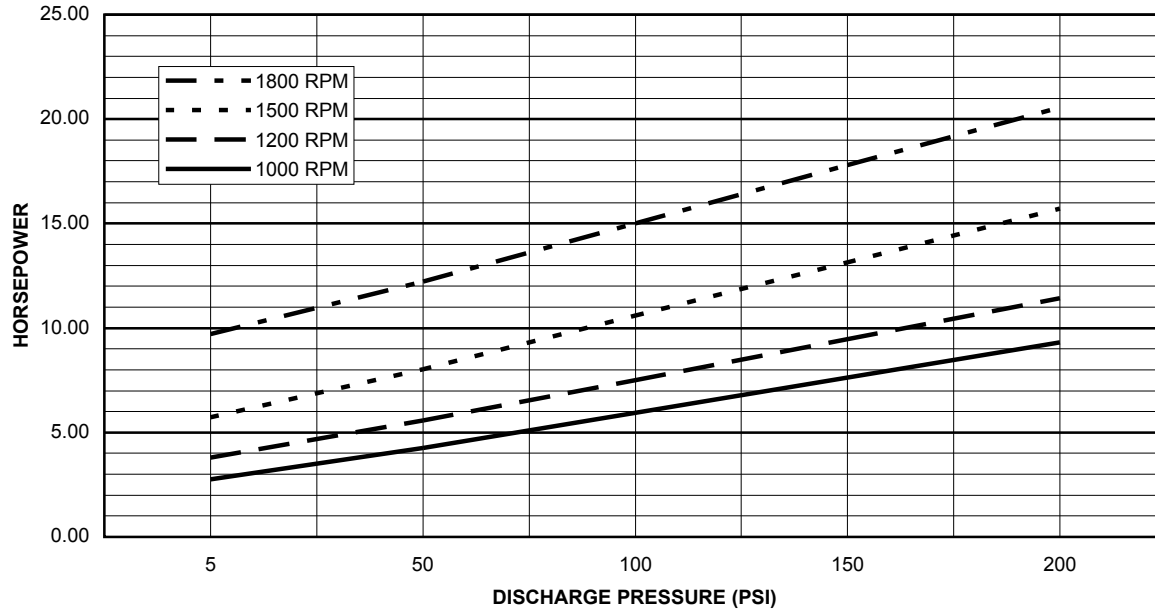

**PUMP WATER FLOW VERSUS DISCHARGE PRESSURE
EDWARDS MODEL 150-324 STANDARD DUTY**

ООО "Кронштадт", 199178, г. Санкт-Петербург, 3-я линия В.О. дом 62, лит. А
тел.: +7 (812) 441-29-99, факс: +7 (812) 710-76-97, E-mail: kronstadt@kron.spb.ru, www.kron.spb.ru

**PUMP WATER HP VERSUS DISCHARGE PRESSURE
EDWARDS MODEL 150-332 STANDARD DUTY**

**PUMP WATER FLOW VERSUS DISCHARGE PRESSURE
EDWARDS MODEL 150-332 STANDARD DUTY**

ООО "Кронштадт", 199178, г. Санкт-Петербург, 3-я линия В.О. дом 62, лит. А
тел.: +7 (812) 441-29-99, факс: +7 (812) 710-76-97, E-mail: kronstadt@kron.spb.ru, www.kron.spb.ru