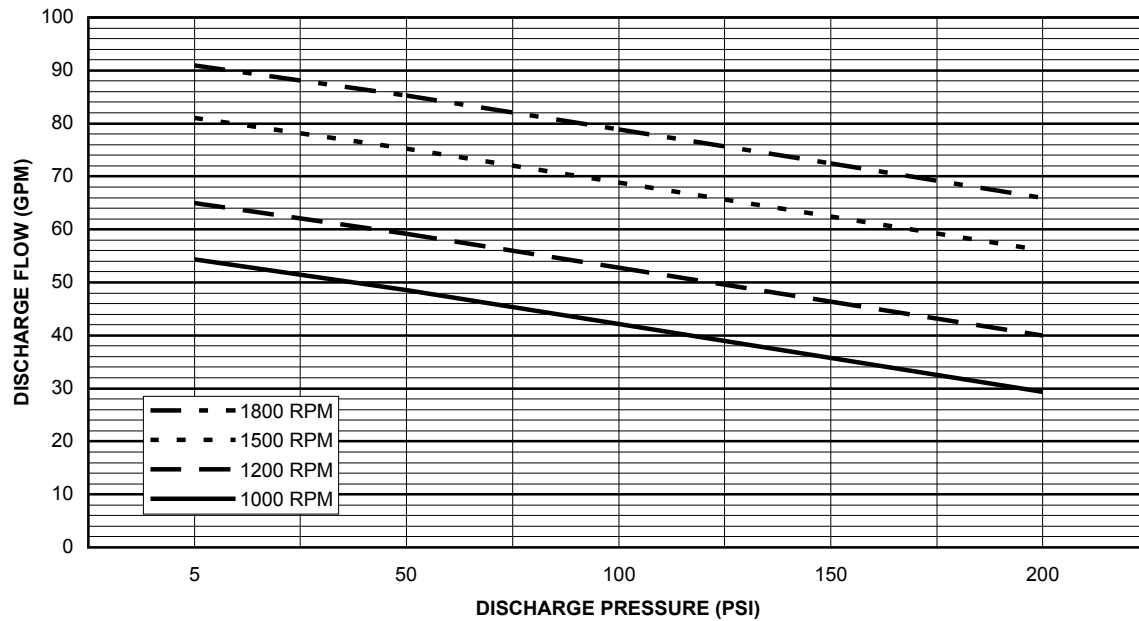

**PUMP WATER FLOW VERSUS DISCHARGE PRESSURE
EDWARDS MODEL 150-324 STANDARD DUTY**

ООО "Кронштадт", 199178, г. Санкт-Петербург, 3-я линия В.О. дом 62, лит. А
тел.: +7 (812) 441-29-99, факс: +7 (812) 710-76-97, E-mail: kronstadt@kron.spb.ru, www.kron.spb.ru

**PUMP WATER HP VERSUS DISCHARGE PRESSURE
EDWARDS MODEL 150-332 STANDARD DUTY**

**PUMP WATER FLOW VERSUS DISCHARGE PRESSURE
EDWARDS MODEL 150-332 STANDARD DUTY**

ООО "Кронштадт", 199178, г. Санкт-Петербург, 3-я линия В.О. дом 62, лит. А
тел.: +7 (812) 441-29-99, факс: +7 (812) 710-76-97, E-mail: kronstadt@kron.spb.ru, www.kron.spb.ru

**PUMP WATER HP VERSUS DISCHARGE PRESSURE
EDWARDS MODEL 150-338 STANDARD DUTY**

**PUMP WATER FLOW VERSUS DISCHARGE PRESSURE
EDWARDS MODEL 150-338 STANDARD DUTY**

ООО "Кронштадт", 199178, г. Санкт-Петербург, 3-я линия В.О. дом 62, лит. А
тел.: +7 (812) 441-29-99, факс: +7 (812) 710-76-97, E-mail: kronstadt@kron.spb.ru, www.kron.spb.ru

**PUMP WATER HP VERSUS DISCHARGE PRESSURE
EDWARDS MODEL 150-348 STANDARD DUTY**

**PUMP WATER FLOW VERSUS DISCHARGE PRESSURE
EDWARDS MODEL 150-348 STANDARD DUTY**