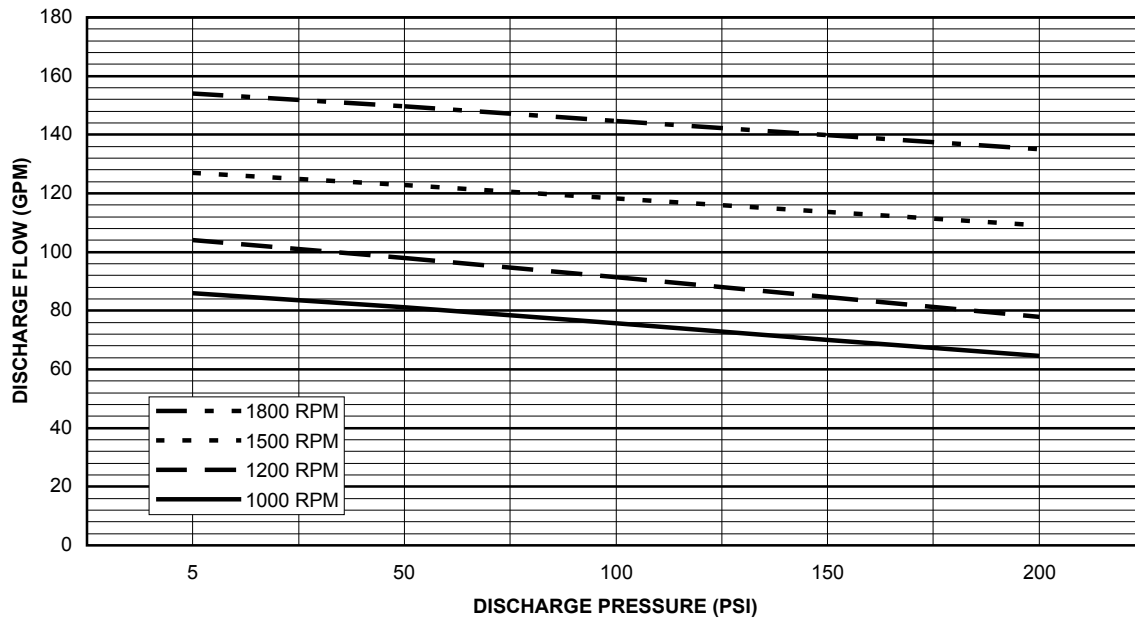

**PUMP WATER HP VERSUS DISCHARGE PRESSURE
EDWARDS MODEL 150-332 STANDARD DUTY**

**PUMP WATER FLOW VERSUS DISCHARGE PRESSURE
EDWARDS MODEL 150-332 STANDARD DUTY**

ООО "Кронштадт", 199178, г. Санкт-Петербург, 3-я линия В.О. дом 62, лит. А
тел.: +7 (812) 441-29-99, факс: +7 (812) 710-76-97, E-mail: kronstadt@kron.spb.ru, www.kron.spb.ru

**PUMP WATER HP VERSUS DISCHARGE PRESSURE
EDWARDS MODEL 150-338 STANDARD DUTY**

**PUMP WATER FLOW VERSUS DISCHARGE PRESSURE
EDWARDS MODEL 150-338 STANDARD DUTY**

ООО "Кронштадт", 199178, г. Санкт-Петербург, 3-я линия В.О. дом 62, лит. А
тел.: +7 (812) 441-29-99, факс: +7 (812) 710-76-97, E-mail: kronstadt@kron.spb.ru, www.kron.spb.ru