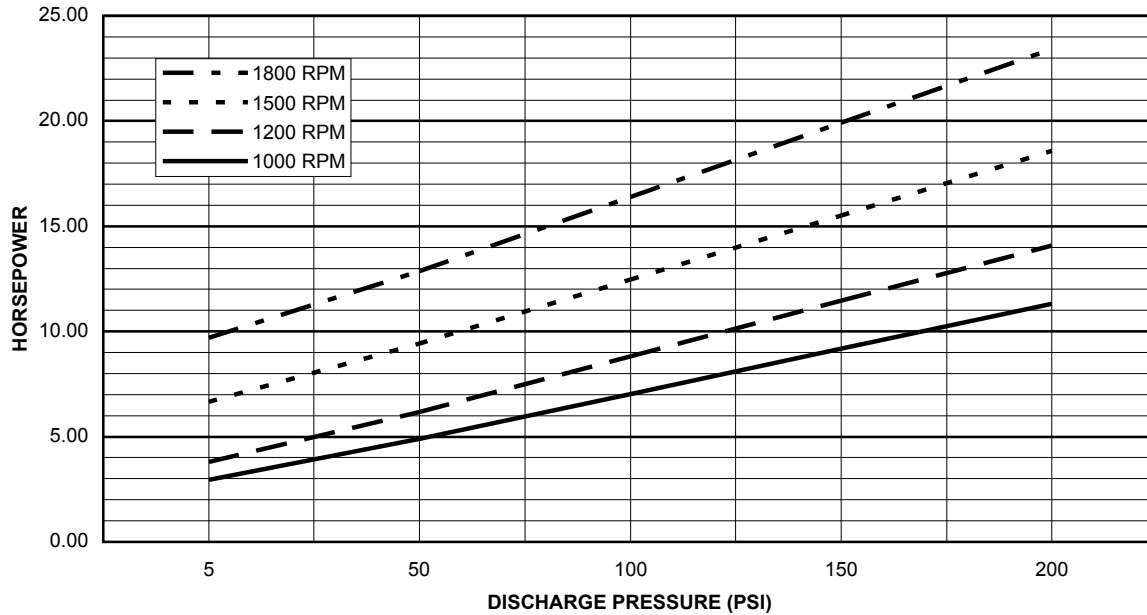

**PUMP WATER FLOW VERSUS DISCHARGE PRESSURE
EDWARDS MODEL 150-324 STANDARD DUTY**

ООО "Кронштадт", 199178, г. Санкт-Петербург, 3-я линия В.О. дом 62, лит. А
тел.: +7 (812) 441-29-99, факс: +7 (812) 710-76-97, E-mail: kronstadt@kron.spb.ru, www.kron.spb.ru

**PUMP WATER HP VERSUS DISCHARGE PRESSURE
EDWARDS MODEL 150-332 STANDARD DUTY**

**PUMP WATER FLOW VERSUS DISCHARGE PRESSURE
EDWARDS MODEL 150-332 STANDARD DUTY**

ООО "Кронштадт", 199178, г. Санкт-Петербург, 3-я линия В.О. дом 62, лит. А
тел.: +7 (812) 441-29-99, факс: +7 (812) 710-76-97, E-mail: kronstadt@kron.spb.ru, www.kron.spb.ru