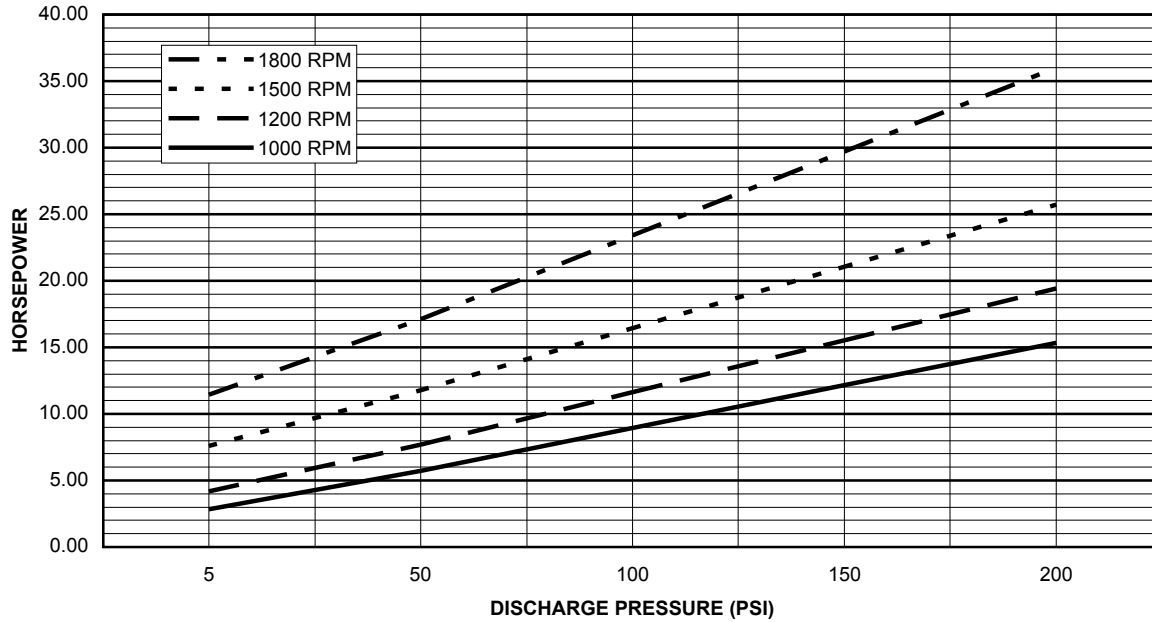

ООО "Кронштадт", 199178, г. Санкт-Петербург, 3-я линия В.О. дом 62, лит. А
тел.: +7 (812) 441-29-99, факс: +7 (812) 710-76-97, E-mail: kronstadt@kron.spb.ru, www.kron.spb.ru

**PUMP WATER HP VERSUS DISCHARGE PRESSURE
EDWARDS MODEL 150-344 STANDARD DUTY**