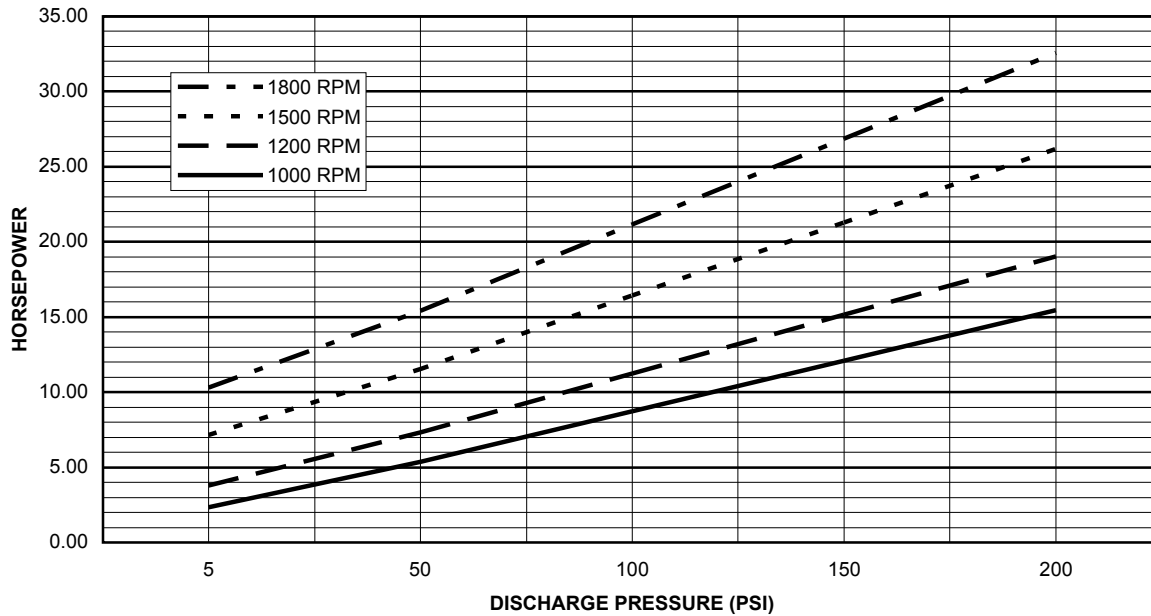

**PUMP WATER HP VERSUS DISCHARGE PRESSURE
EDWARDS MODEL 150-332 STANDARD DUTY**

**PUMP WATER FLOW VERSUS DISCHARGE PRESSURE
EDWARDS MODEL 150-332 STANDARD DUTY**

ООО "Кронштадт", 199178, г. Санкт-Петербург, 3-я линия В.О. дом 62, лит. А
тел.: +7 (812) 441-29-99, факс: +7 (812) 710-76-97, E-mail: kronstadt@kron.spb.ru, www.kron.spb.ru

**PUMP WATER HP VERSUS DISCHARGE PRESSURE
EDWARDS MODEL 150-338 STANDARD DUTY**

**PUMP WATER FLOW VERSUS DISCHARGE PRESSURE
EDWARDS MODEL 150-338 STANDARD DUTY**

ООО "Кронштадт", 199178, г. Санкт-Петербург, 3-я линия В.О. дом 62, лит. А
тел.: +7 (812) 441-29-99, факс: +7 (812) 710-76-97, E-mail: kronstadt@kron.spb.ru, www.kron.spb.ru