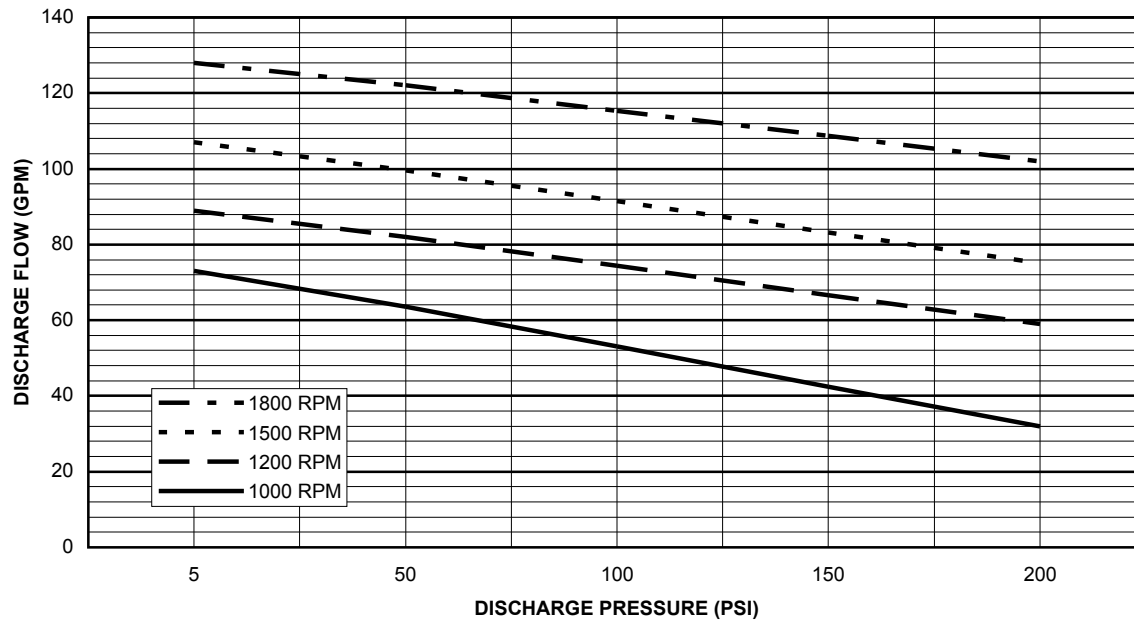

**PUMP WATER FLOW VERSUS DISCHARGE PRESSURE
EDWARDS MODEL 150-324 STANDARD DUTY**

ООО "Кронштадт", 199178, г. Санкт-Петербург, 3-я линия В.О. дом 62, лит. А
тел.: +7 (812) 441-29-99, факс: +7 (812) 710-76-97, E-mail: kronstadt@kron.spb.ru, www.kron.spb.ru

**PUMP WATER HP VERSUS DISCHARGE PRESSURE
EDWARDS MODEL 150-332 STANDARD DUTY**

**PUMP WATER FLOW VERSUS DISCHARGE PRESSURE
EDWARDS MODEL 150-332 STANDARD DUTY**

ООО "Кронштадт", 199178, г. Санкт-Петербург, 3-я линия В.О. дом 62, лит. А
тел.: +7 (812) 441-29-99, факс: +7 (812) 710-76-97, E-mail: kronstadt@kron.spb.ru, www.kron.spb.ru