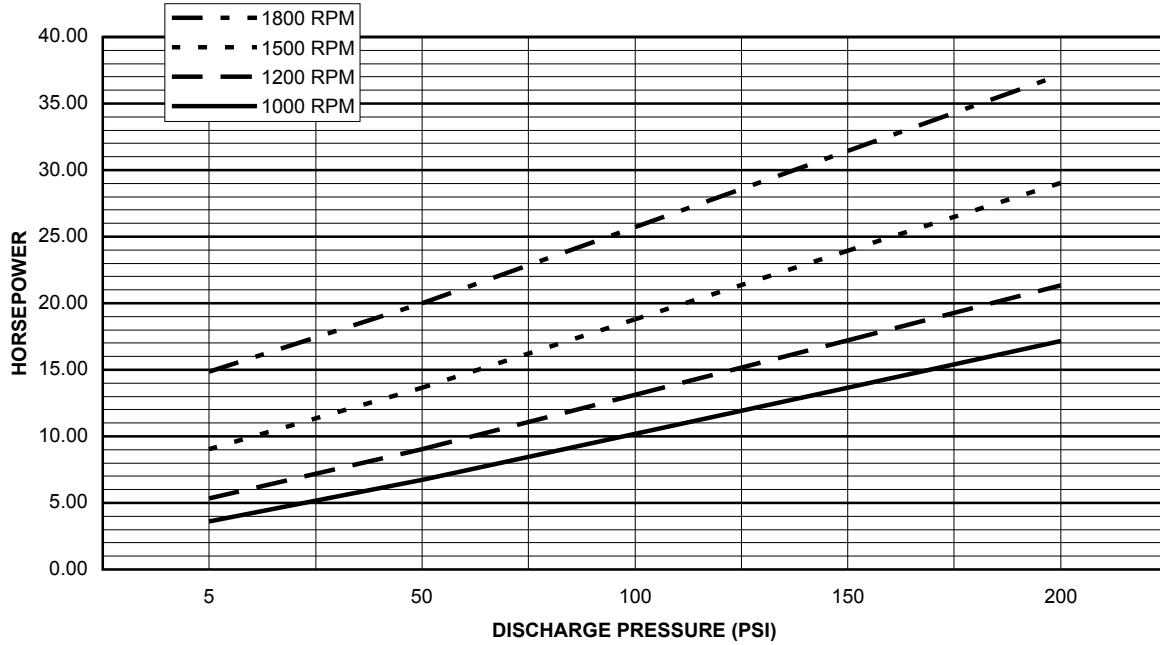

**PUMP WATER HP VERSUS DISCHARGE PRESSURE
EDWARDS MODEL 150-344 STANDARD DUTY**

**PUMP WATER FLOW VERSUS DISCHARGE PRESSURE
EDWARDS MODEL 150-344 STANDARD DUTY**

ООО "Кронштадт", 199178, г. Санкт-Петербург, 3-я линия В.О. дом 62, лит. А
тел.: +7 (812) 441-29-99, факс: +7 (812) 710-76-97, E-mail: kronstadt@kron.spb.ru, www.kron.spb.ru

**PUMP WATER HP VERSUS DISCHARGE PRESSURE
EDWARDS MODEL 150-348 STANDARD DUTY**

**PUMP WATER FLOW VERSUS DISCHARGE PRESSURE
EDWARDS MODEL 150-348 STANDARD DUTY**