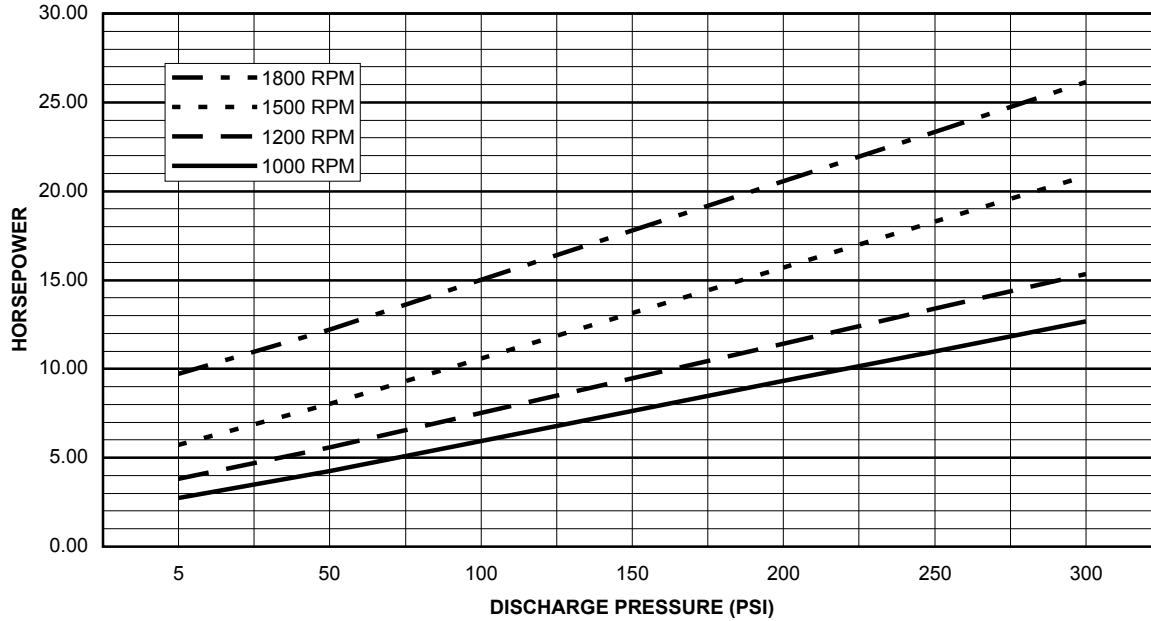

**PUMP WATER FLOW VERSUS DISCHARGE PRESSURE  
EDWARDS MODEL 160-324 HEAVY DUTY**

ООО "Кронштадт", 199178, г. Санкт-Петербург, 3-я линия В.О. дом 62, лит. А  
тел.: +7 (812) 441-29-99, факс: +7 (812) 710-76-97, E-mail: kronstadt@kron.spb.ru, www.kron.spb.ru

**PUMP WATER HP VERSUS DISCHARGE PRESSURE  
EDWARDS MODEL 160-332 HEAVY DUTY**

**PUMP WATER FLOW VERSUS DISCHARGE PRESSURE  
EDWARDS MODEL 160-332 HEAVY DUTY**

ООО "Кронштадт", 199178, г. Санкт-Петербург, 3-я линия В.О. дом 62, лит. А  
тел.: +7 (812) 441-29-99, факс: +7 (812) 710-76-97, E-mail: kronstadt@kron.spb.ru, www.kron.spb.ru