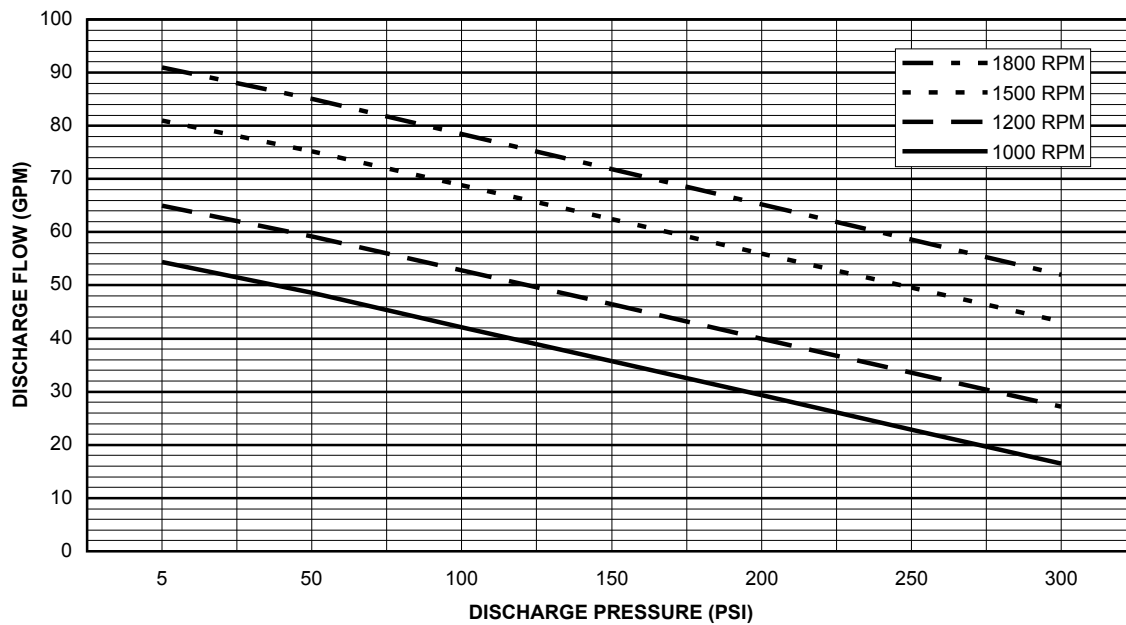

**PUMP WATER FLOW VERSUS DISCHARGE PRESSURE  
EDWARDS MODEL 160-324 HEAVY DUTY**

ООО "Кронштадт", 199178, г. Санкт-Петербург, 3-я линия В.О. дом 62, лит. А  
тел.: +7 (812) 441-29-99, факс: +7 (812) 710-76-97, E-mail: kronstadt@kron.spb.ru, www.kron.spb.ru

**PUMP WATER HP VERSUS DISCHARGE PRESSURE  
EDWARDS MODEL 160-332 HEAVY DUTY**

**PUMP WATER FLOW VERSUS DISCHARGE PRESSURE  
EDWARDS MODEL 160-332 HEAVY DUTY**

ООО "Кронштадт", 199178, г. Санкт-Петербург, 3-я линия В.О. дом 62, лит. А  
тел.: +7 (812) 441-29-99, факс: +7 (812) 710-76-97, E-mail: kronstadt@kron.spb.ru, www.kron.spb.ru