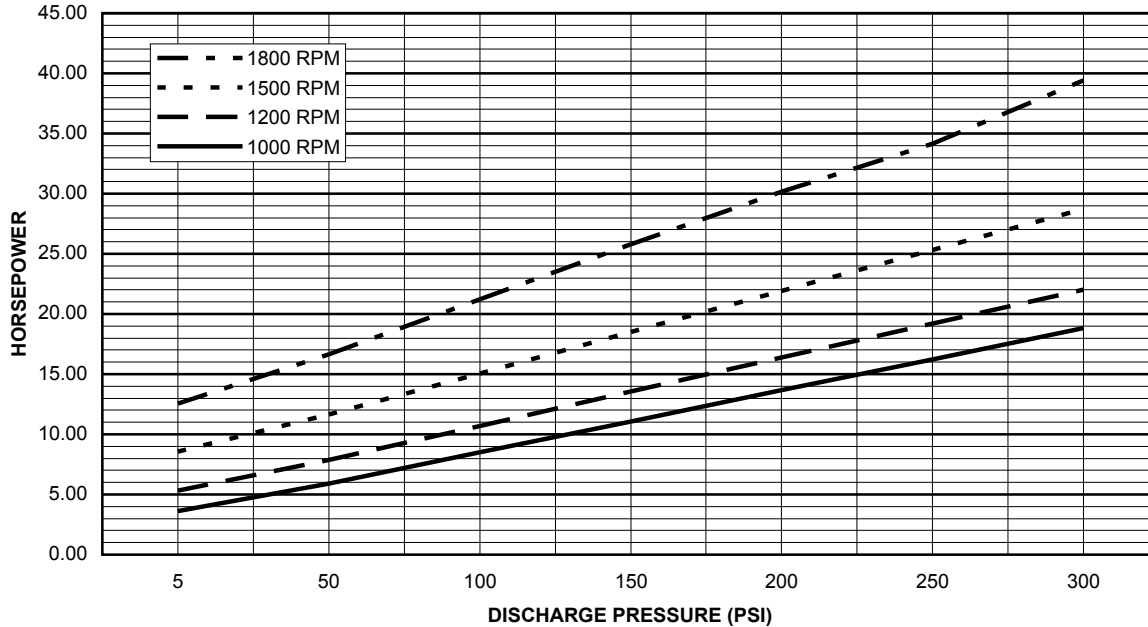

**PUMP WATER HP VERSUS DISCHARGE PRESSURE  
EDWARDS MODEL 160-332 HEAVY DUTY**

**PUMP WATER FLOW VERSUS DISCHARGE PRESSURE  
EDWARDS MODEL 160-332 HEAVY DUTY**

ООО "Кронштадт", 199178, г. Санкт-Петербург, 3-я линия В.О. дом 62, лит. А  
тел.: +7 (812) 441-29-99, факс: +7 (812) 710-76-97, E-mail: kronstadt@kron.spb.ru, www.kron.spb.ru

**PUMP WATER HP VERSUS DISCHARGE PRESSURE  
EDWARDS MODEL 160-338 HEAVY DUTY**

**PUMP WATER FLOW VERSUS DISCHARGE PRESSURE  
EDWARDS MODEL 160-338 HEAVY DUTY**

ООО "Кронштадт", 199178, г. Санкт-Петербург, 3-я линия В.О. дом 62, лит. А  
тел.: +7 (812) 441-29-99, факс: +7 (812) 710-76-97, E-mail: kronstadt@kron.spb.ru, www.kron.spb.ru