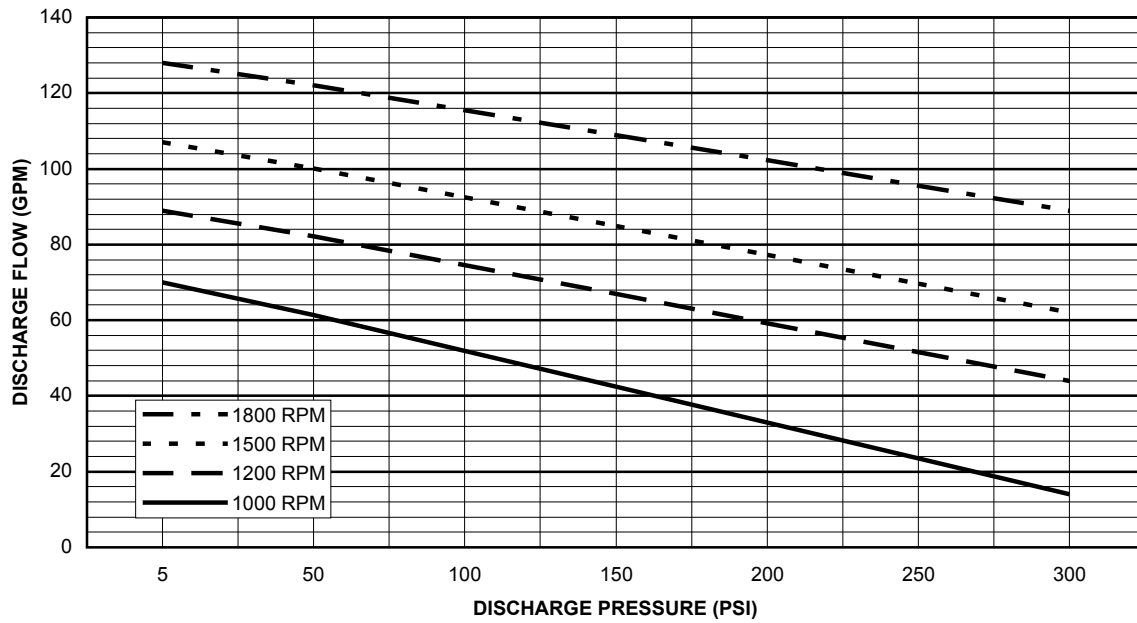

**PUMP WATER FLOW VERSUS DISCHARGE PRESSURE
EDWARDS MODEL 160-332 HEAVY DUTY**