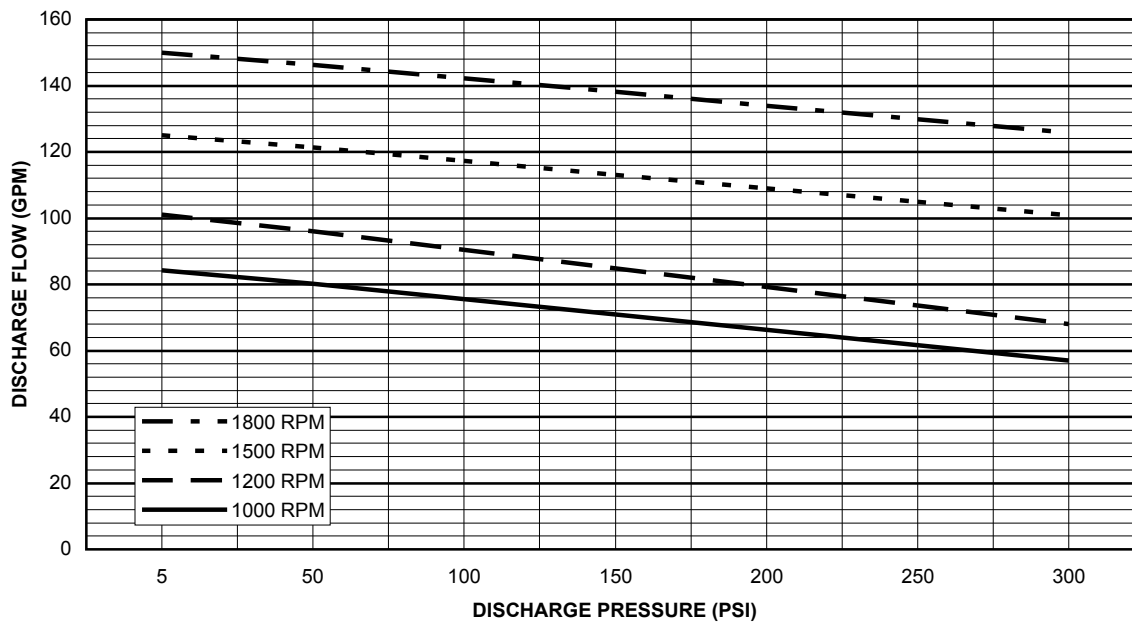

**PUMP WATER FLOW VERSUS DISCHARGE PRESSURE
EDWARDS MODEL 160-338 HEAVY DUTY**