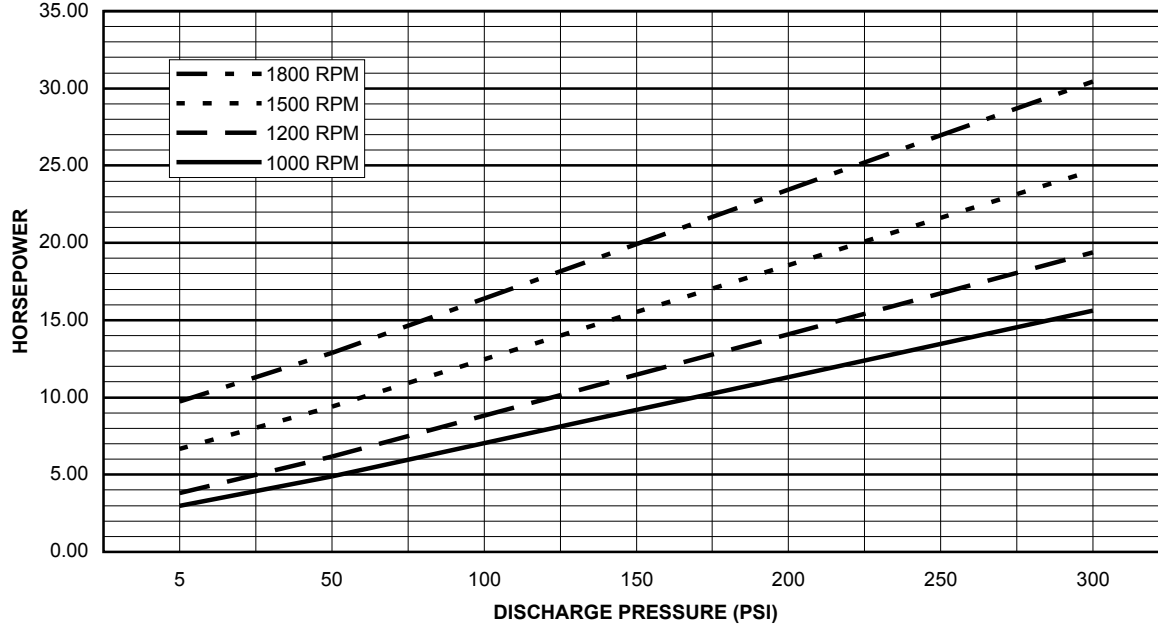

**PUMP WATER FLOW VERSUS DISCHARGE PRESSURE  
EDWARDS MODEL 160-324 HEAVY DUTY**

ООО "Кронштадт", 199178, г. Санкт-Петербург, 3-я линия В.О. дом 62, лит. А  
тел.: +7 (812) 441-29-99, факс: +7 (812) 710-76-97, E-mail: kronstadt@kron.spb.ru, www.kron.spb.ru

**PUMP WATER HP VERSUS DISCHARGE PRESSURE  
EDWARDS MODEL 160-332 HEAVY DUTY**

**PUMP WATER FLOW VERSUS DISCHARGE PRESSURE  
EDWARDS MODEL 160-332 HEAVY DUTY**

ООО "Кронштадт", 199178, г. Санкт-Петербург, 3-я линия В.О. дом 62, лит. А  
тел.: +7 (812) 441-29-99, факс: +7 (812) 710-76-97, E-mail: kronstadt@kron.spb.ru, www.kron.spb.ru