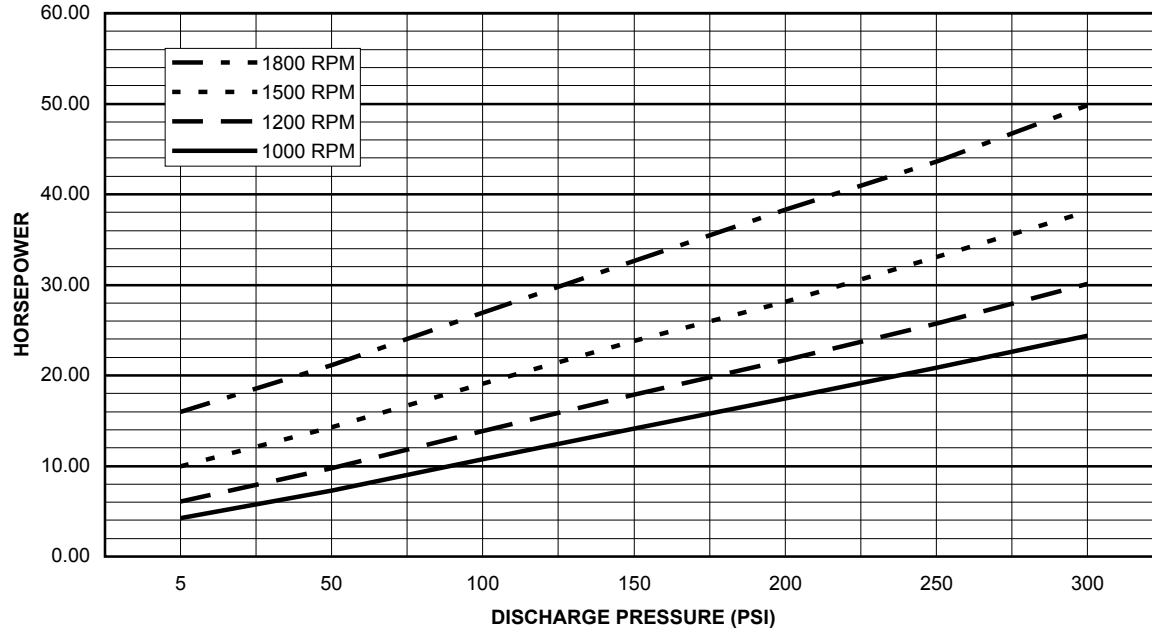

**PUMP WATER HP VERSUS DISCHARGE PRESSURE  
EDWARDS MODEL 160-344 HEAVY DUTY**

**PUMP WATER FLOW VERSUS DISCHARGE PRESSURE  
EDWARDS MODEL 160-344 HEAVY DUTY**

ООО "Кронштадт", 199178, г. Санкт-Петербург, 3-я линия В.О. дом 62, лит. А  
тел.: +7 (812) 441-29-99, факс: +7 (812) 710-76-97, E-mail: kronstadt@kron.spb.ru, www.kron.spb.ru

**PUMP WATER HP VERSUS DISCHARGE PRESSURE  
EDWARDS MODEL 160-348 HEAVY DUTY**

**PUMP WATER FLOW VERSUS DISCHARGE PRESSURE  
EDWARDS MODEL 160-348 HEAVY DUTY**