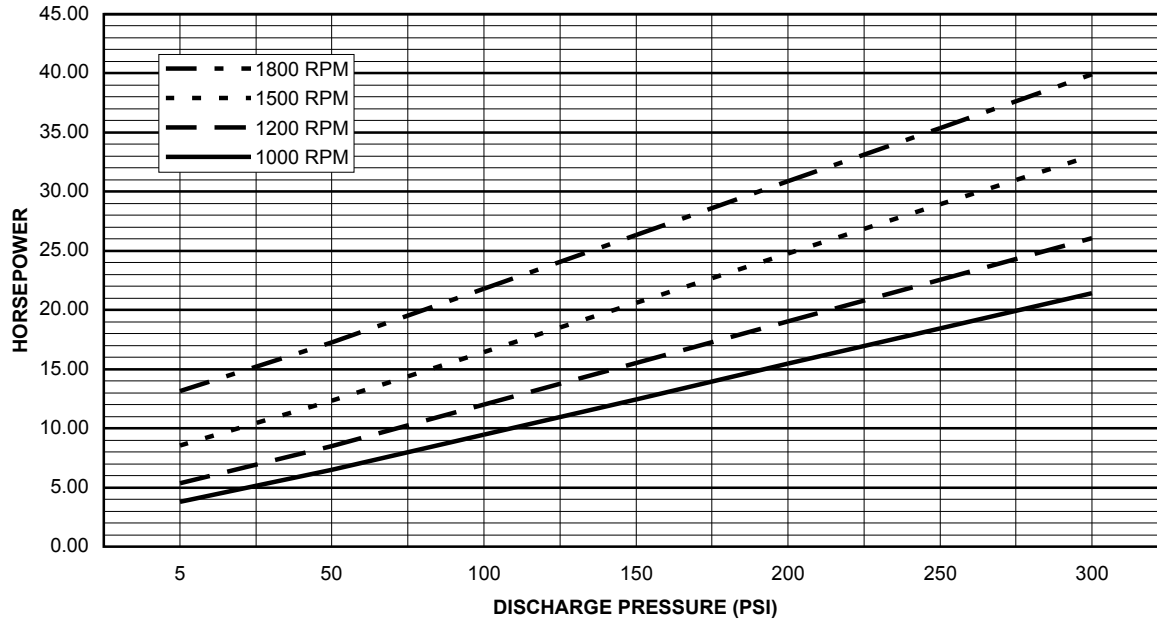

ООО "Кронштадт", 199178, г. Санкт-Петербург, 3-я линия В.О. дом 62, лит. А
тел.: +7 (812) 441-29-99, факс: +7 (812) 710-76-97, E-mail: kronstadt@kron.spb.ru, www.kron.spb.ru

**PUMP WATER HP VERSUS DISCHARGE PRESSURE
EDWARDS MODEL 160-344 HEAVY DUTY**