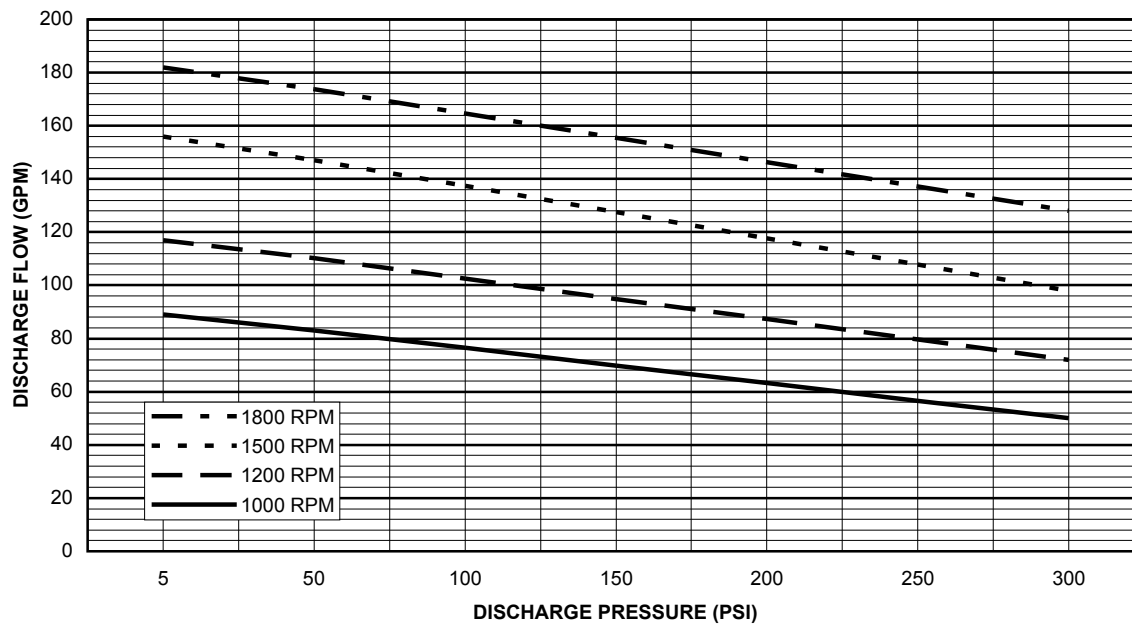

**PUMP WATER FLOW VERSUS DISCHARGE PRESSURE
EDWARDS MODEL 160-344 HEAVY DUTY**