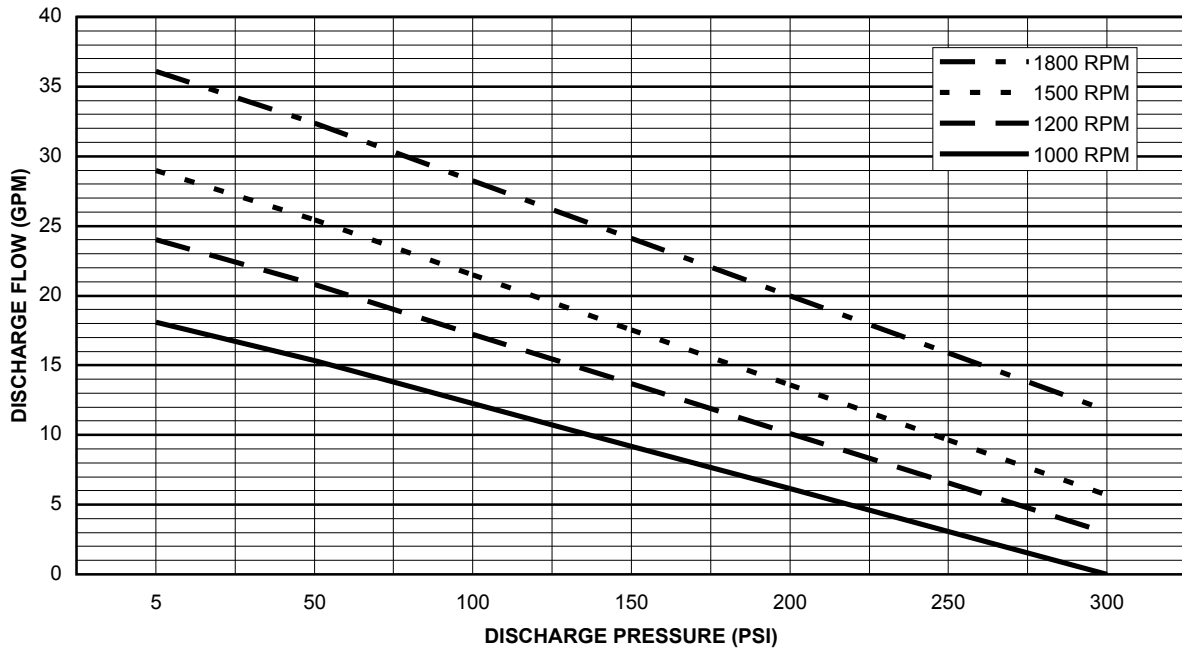

**PUMP WATER FLOW VERSUS DISCHARGE PRESSURE
EDWARDS MODEL 20-418 HEAVY DUTY**