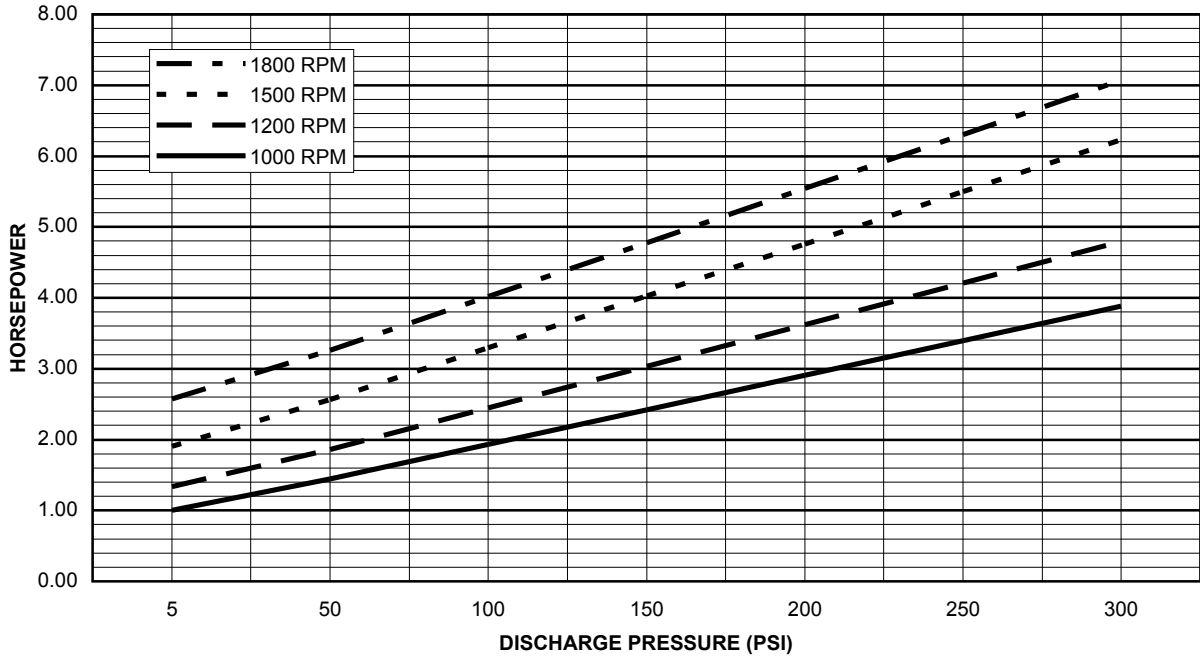

ООО "Кронштадт", 199178, г. Санкт-Петербург, 3-я линия В.О. дом 62, лит. А
тел.: +7 (812) 441-29-99, факс: +7 (812) 710-76-97, E-mail: kronstadt@kron.spb.ru, www.kron.spb.ru

**PUMP WATER HP VERSUS DISCHARGE PRESSURE
EDWARDS MODEL 20-418 HEAVY DUTY**