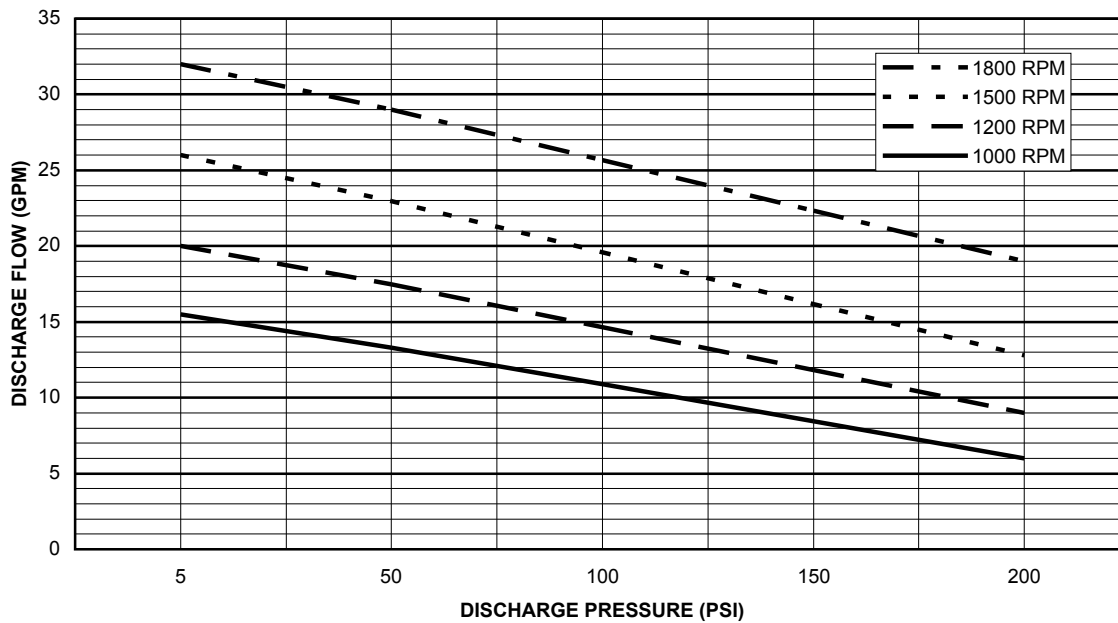

**PUMP WATER FLOW VERSUS DISCHARGE PRESSURE
EDWARDS MODEL 20-416 STANDARD DUTY**