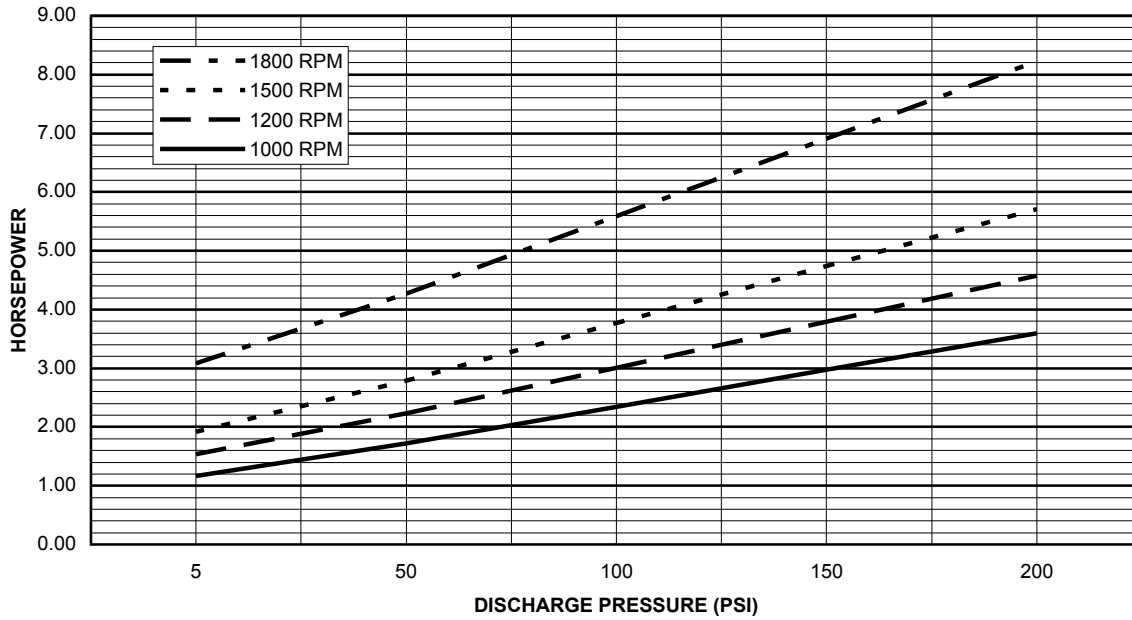

**PUMP WATER HP VERSUS DISCHARGE PRESSURE
EDWARDS MODEL 20-420 HEAVY DUTY**

**PUMP WATER FLOW VERSUS DISCHARGE PRESSURE
EDWARDS MODEL 20-420 HEAVY DUTY**

ООО "Кронштадт", 199178, г. Санкт-Петербург, 3-я линия В.О. дом 62, лит. А
тел.: +7 (812) 441-29-99, факс: +7 (812) 710-76-97, E-mail: kronstadt@kron.spb.ru, www.kron.spb.ru

**PUMP WATER HP VERSUS DISCHARGE PRESSURE
EDWARDS MODEL 20-420 STANDARD DUTY**

**PUMP WATER FLOW VERSUS DISCHARGE PRESSURE
EDWARDS MODEL 20-420 STANDARD DUTY**