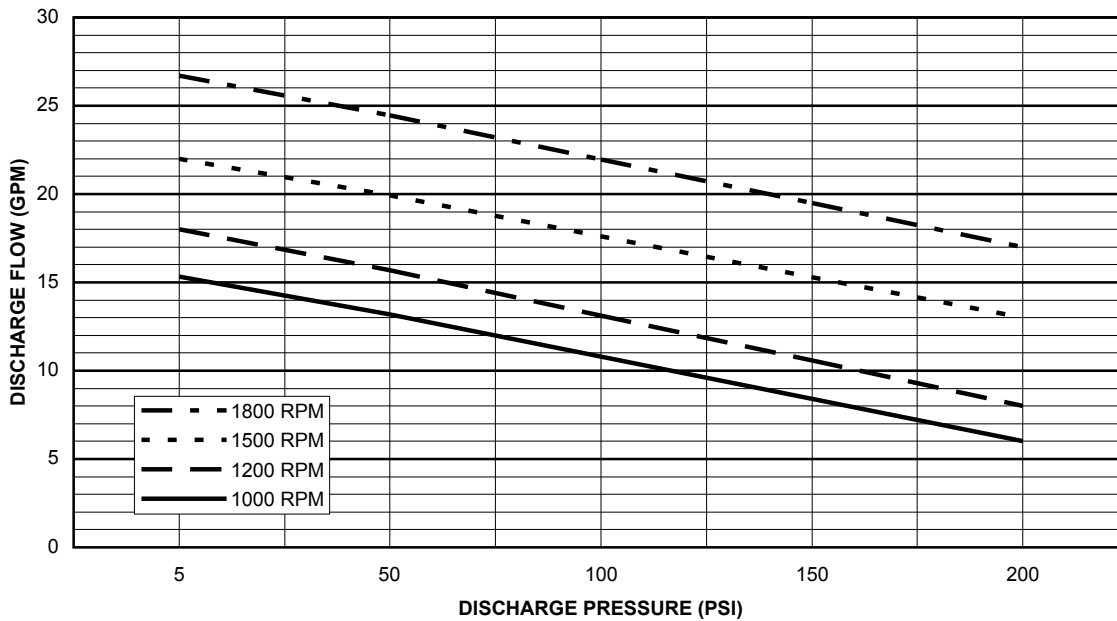

**PUMP WATER FLOW VERSUS DISCHARGE PRESSURE
EDWARDS MODEL 20-414 HEAVY DUTY**

ООО "Кронштадт", 199178, г. Санкт-Петербург, 3-я линия В.О. дом 62, лит. А
тел.: +7 (812) 441-29-99, факс: +7 (812) 710-76-97, E-mail: kronstadt@kron.spb.ru, www.kron.spb.ru

**PUMP WATER HP VERSUS DISCHARGE PRESSURE
EDWARDS MODEL 20-414 STANDARD DUTY**

**PUMP WATER FLOW VERSUS DISCHARGE PRESSURE
EDWARDS MODEL 20-414 STANDARD DUTY**

ООО "Кронштадт", 199178, г. Санкт-Петербург, 3-я линия В.О. дом 62, лит. А
тел.: +7 (812) 441-29-99, факс: +7 (812) 710-76-97, E-mail: kronstadt@kron.spb.ru, www.kron.spb.ru