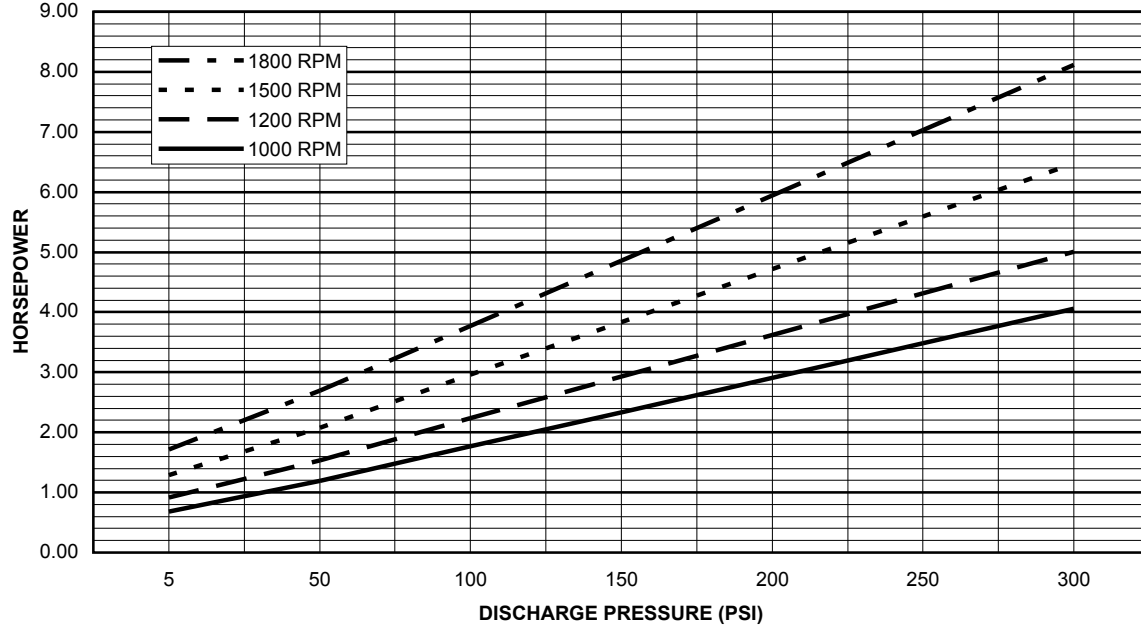

ООО "Кронштадт", 199178, г. Санкт-Петербург, 3-я линия В.О. дом 62, лит. А
тел.: +7 (812) 441-29-99, факс: +7 (812) 710-76-97, E-mail: kronstadt@kron.spb.ru, www.kron.spb.ru

**PUMP WATER HP VERSUS DISCHARGE PRESSURE
EDWARDS MODEL 20-416 HEAVY DUTY**