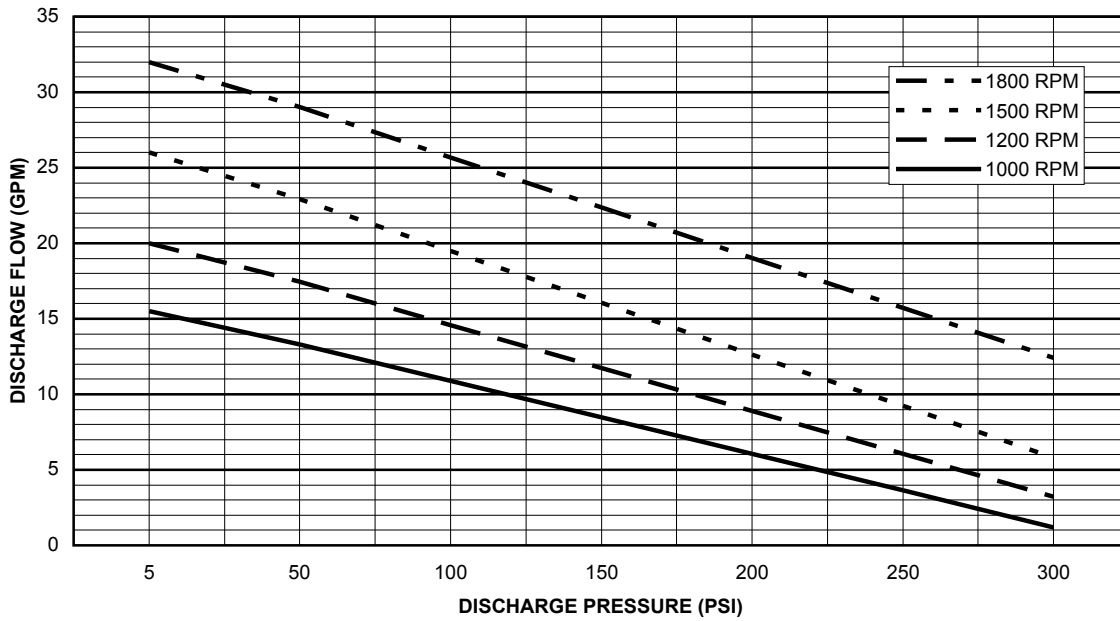

**PUMP WATER FLOW VERSUS DISCHARGE PRESSURE
EDWARDS MODEL 20-416 HEAVY DUTY**