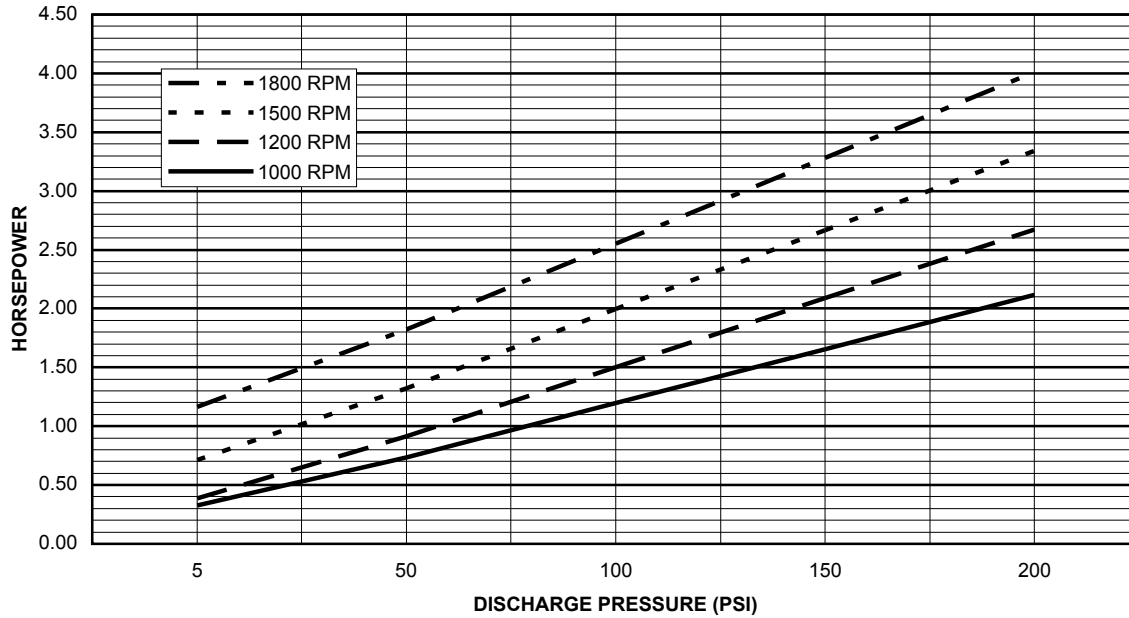

**PUMP WATER FLOW VERSUS DISCHARGE PRESSURE
EDWARDS MODEL 20-414 HEAVY DUTY**

ООО "Кронштадт", 199178, г. Санкт-Петербург, 3-я линия В.О. дом 62, лит. А
тел.: +7 (812) 441-29-99, факс: +7 (812) 710-76-97, E-mail: kronstadt@kron.spb.ru, www.kron.spb.ru

**PUMP WATER HP VERSUS DISCHARGE PRESSURE
EDWARDS MODEL 20-414 STANDARD DUTY**

**PUMP WATER FLOW VERSUS DISCHARGE PRESSURE
EDWARDS MODEL 20-414 STANDARD DUTY**

ООО "Кронштадт", 199178, г. Санкт-Петербург, 3-я линия В.О. дом 62, лит. А
тел.: +7 (812) 441-29-99, факс: +7 (812) 710-76-97, E-mail: kronstadt@kron.spb.ru, www.kron.spb.ru