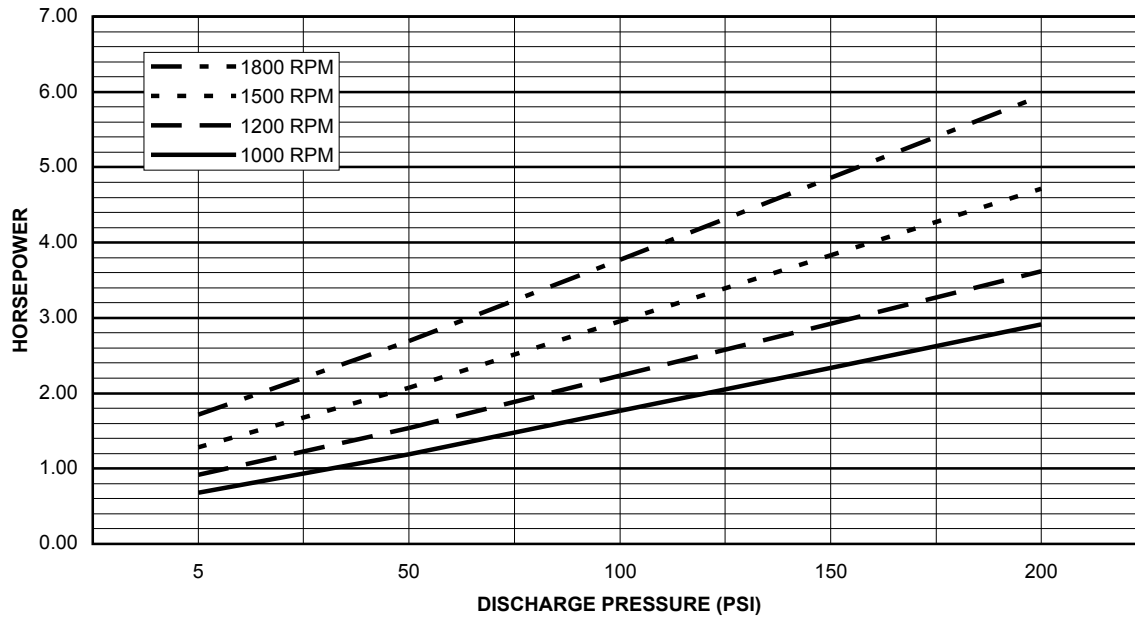

ООО "Кронштадт", 199178, г. Санкт-Петербург, 3-я линия В.О. дом 62, лит. А
тел.: +7 (812) 441-29-99, факс: +7 (812) 710-76-97, E-mail: kronstadt@kron.spb.ru, www.kron.spb.ru

**PUMP WATER HP VERSUS DISCHARGE PRESSURE
EDWARDS MODEL 20-416 STANDARD DUTY**