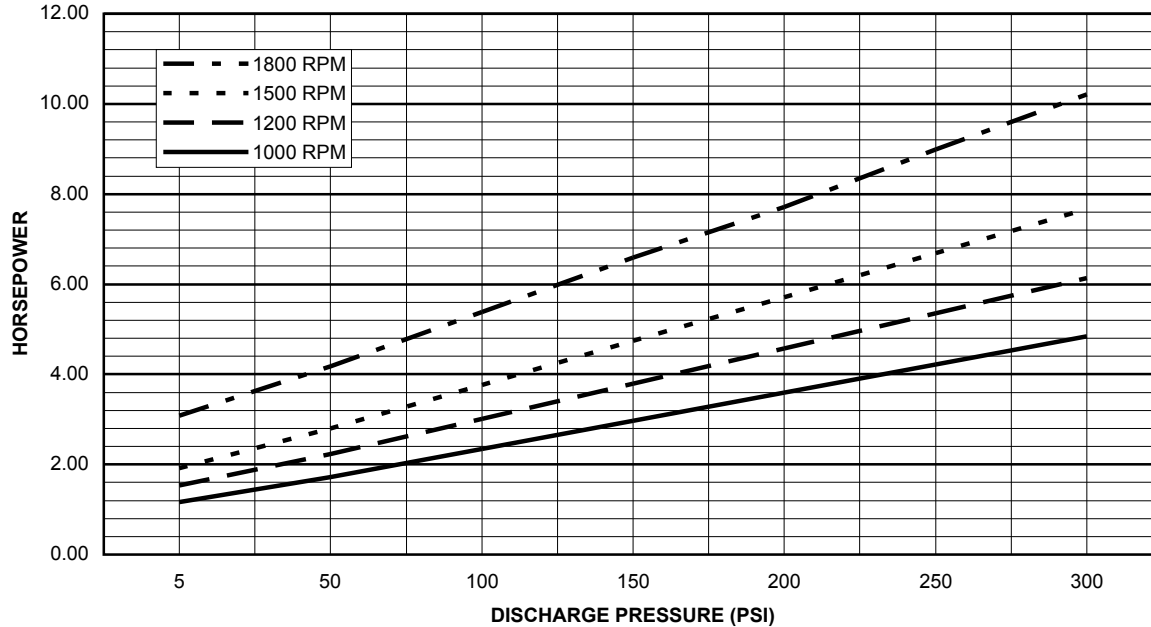

ООО "Кронштадт", 199178, г. Санкт-Петербург, 3-я линия В.О. дом 62, лит. А
тел.: +7 (812) 441-29-99, факс: +7 (812) 710-76-97, E-mail: kronstadt@kron.spb.ru, www.kron.spb.ru

**PUMP WATER HP VERSUS DISCHARGE PRESSURE
EDWARDS MODEL 20-420 HEAVY DUTY**