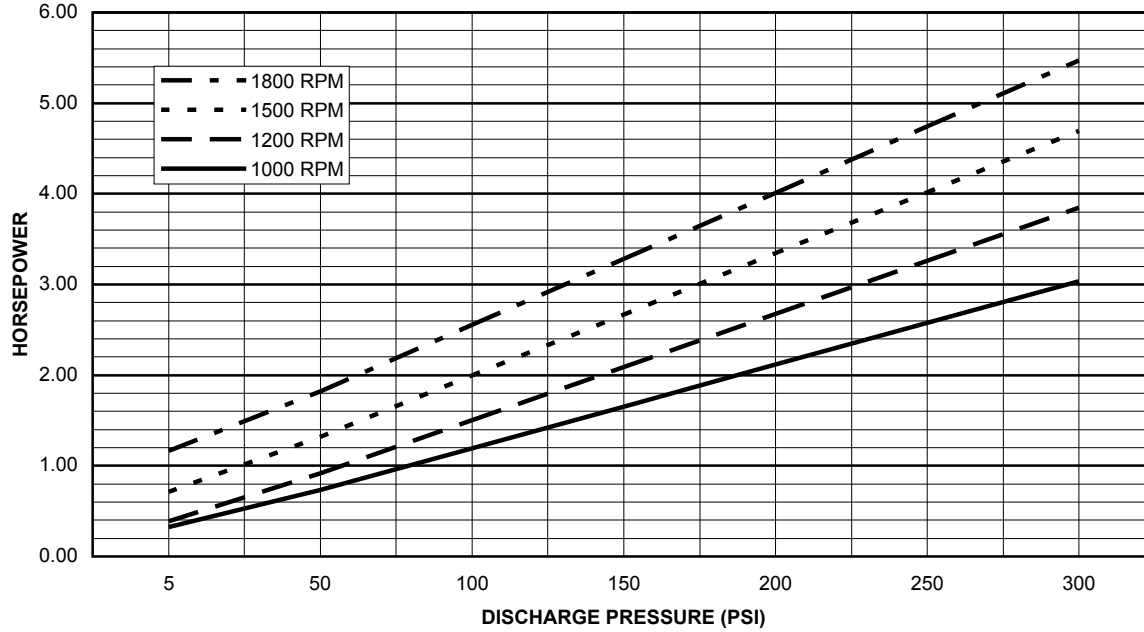

**PUMP WATER FLOW VERSUS DISCHARGE PRESSURE
EDWARDS MODEL 20-414 HEAVY DUTY**

ООО "Кронштадт", 199178, г. Санкт-Петербург, 3-я линия В.О. дом 62, лит. А
тел.: +7 (812) 441-29-99, факс: +7 (812) 710-76-97, E-mail: kronstadt@kron.spb.ru, www.kron.spb.ru

**PUMP WATER HP VERSUS DISCHARGE PRESSURE
EDWARDS MODEL 20-414 STANDARD DUTY**

**PUMP WATER FLOW VERSUS DISCHARGE PRESSURE
EDWARDS MODEL 20-414 STANDARD DUTY**

ООО "Кронштадт", 199178, г. Санкт-Петербург, 3-я линия В.О. дом 62, лит. А
тел.: +7 (812) 441-29-99, факс: +7 (812) 710-76-97, E-mail: kronstadt@kron.spb.ru, www.kron.spb.ru