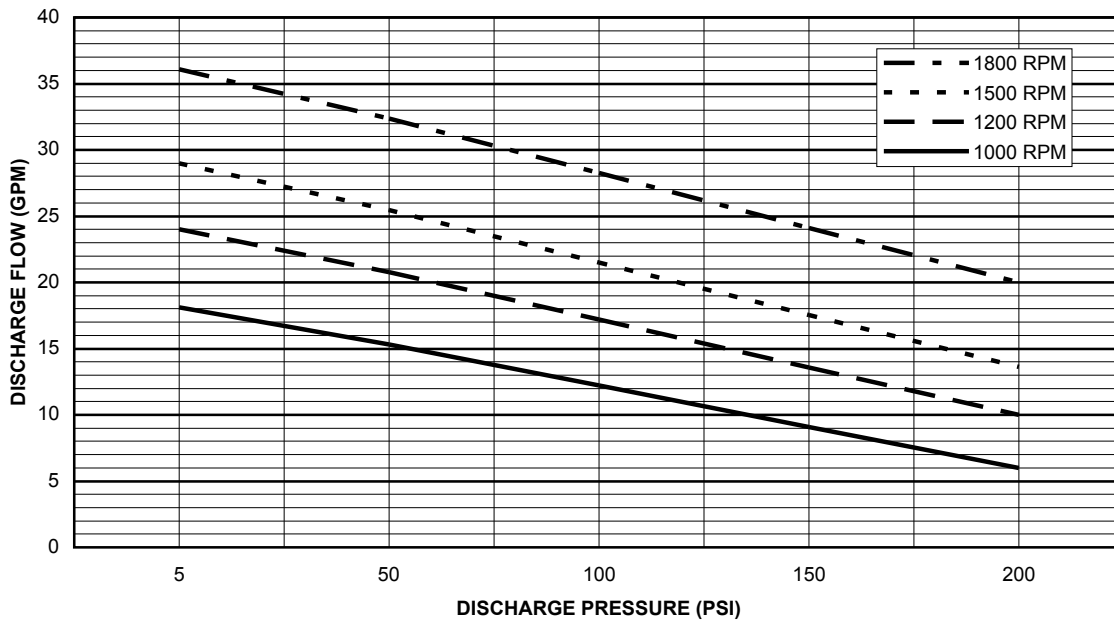

**PUMP WATER FLOW VERSUS DISCHARGE PRESSURE
EDWARDS MODEL 20-418 STANDARD DUTY**