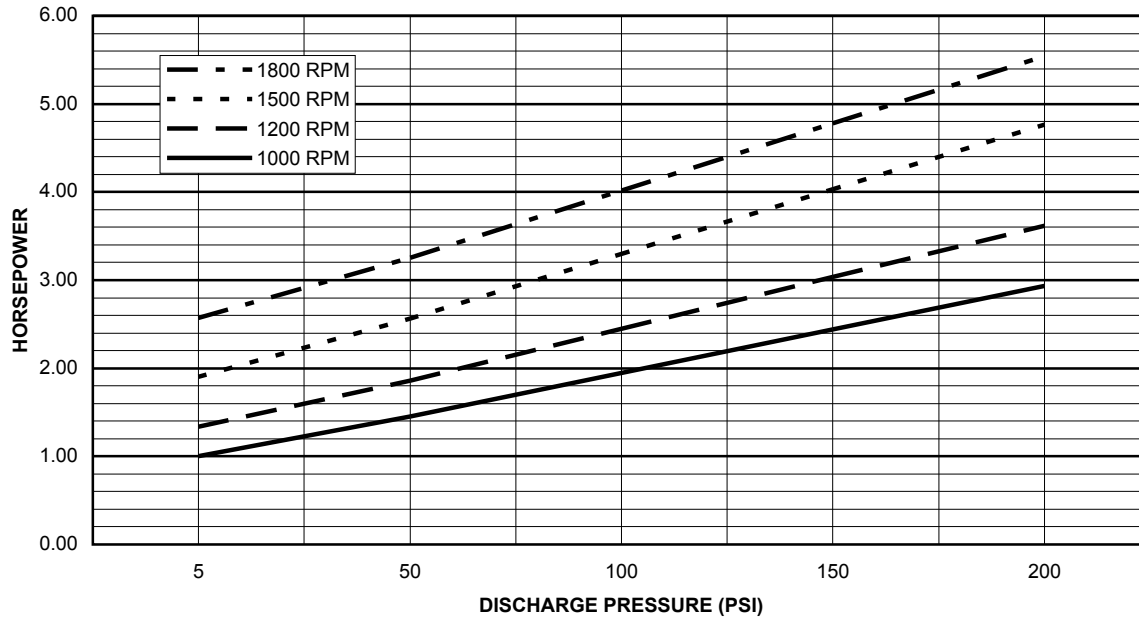

ООО "Кронштадт", 199178, г. Санкт-Петербург, 3-я линия В.О. дом 62, лит. А
тел.: +7 (812) 441-29-99, факс: +7 (812) 710-76-97, E-mail: kronstadt@kron.spb.ru, www.kron.spb.ru

**PUMP WATER HP VERSUS DISCHARGE PRESSURE
EDWARDS MODEL 20-418 STANDARD DUTY**