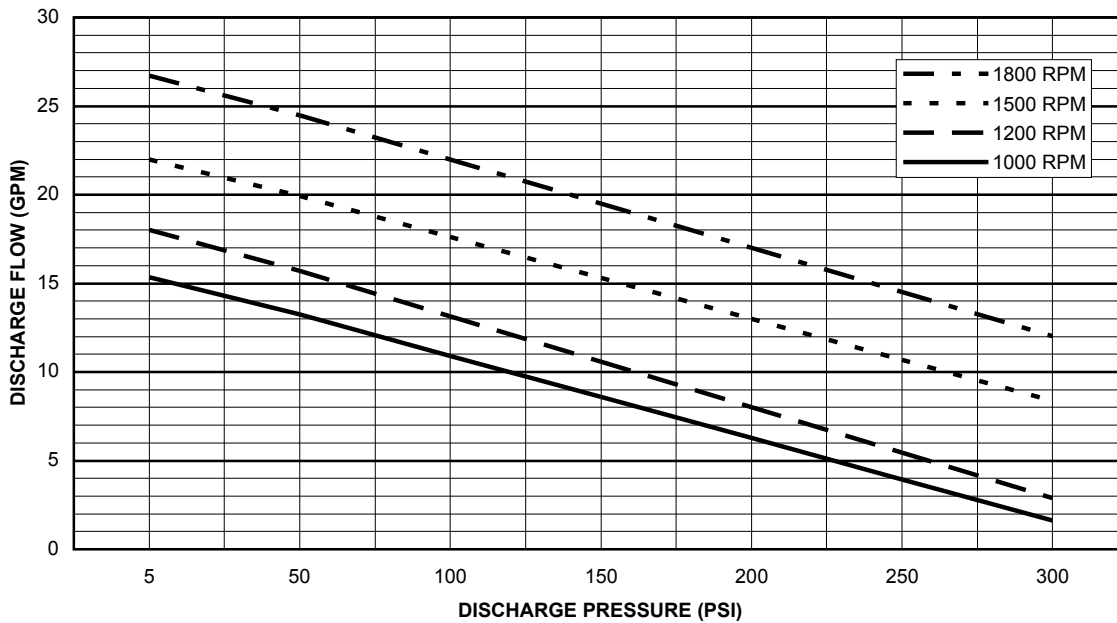

**PUMP WATER FLOW VERSUS DISCHARGE PRESSURE
EDWARDS MODEL 20-414 HEAVY DUTY**

ООО "Кронштадт", 199178, г. Санкт-Петербург, 3-я линия В.О. дом 62, лит. А
тел.: +7 (812) 441-29-99, факс: +7 (812) 710-76-97, E-mail: kronstadt@kron.spb.ru, www.kron.spb.ru

**PUMP WATER HP VERSUS DISCHARGE PRESSURE
EDWARDS MODEL 20-414 STANDARD DUTY**

**PUMP WATER FLOW VERSUS DISCHARGE PRESSURE
EDWARDS MODEL 20-414 STANDARD DUTY**

ООО "Кронштадт", 199178, г. Санкт-Петербург, 3-я линия В.О. дом 62, лит. А
тел.: +7 (812) 441-29-99, факс: +7 (812) 710-76-97, E-mail: kronstadt@kron.spb.ru, www.kron.spb.ru