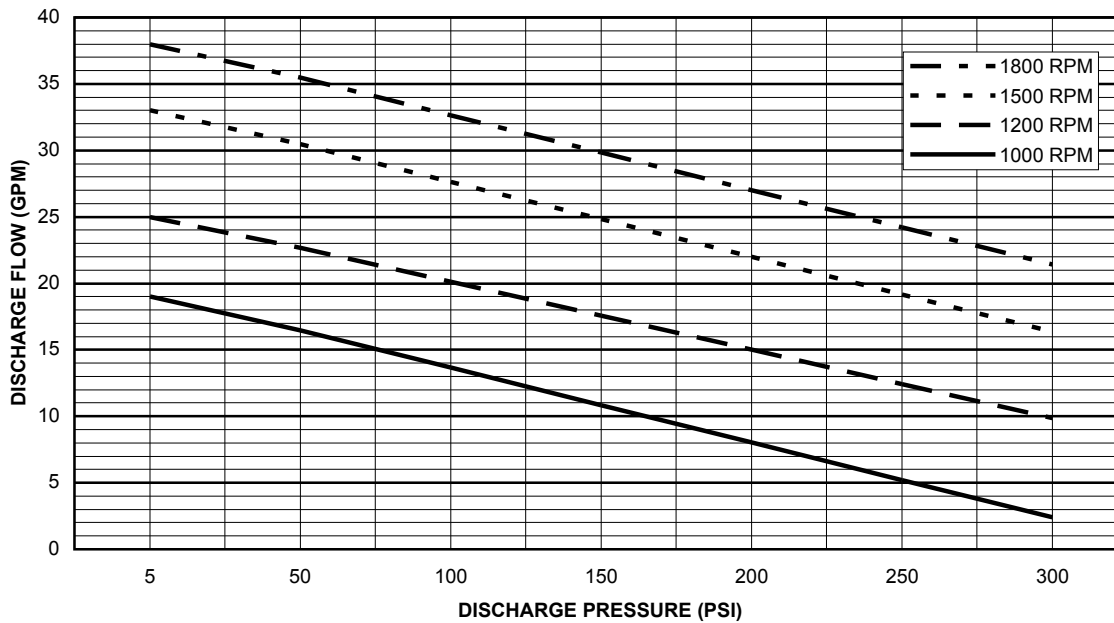

**PUMP WATER FLOW VERSUS DISCHARGE PRESSURE
EDWARDS MODEL 20-420 HEAVY DUTY**